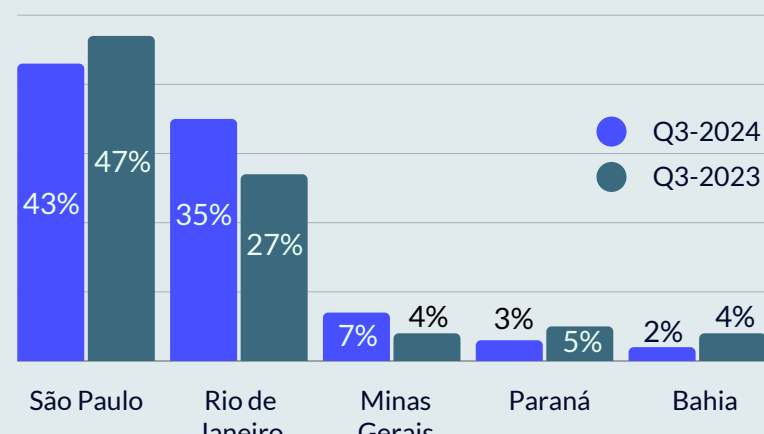

T3-2024 TENDÊNCIAS DE ROUBO DE CARGA

Média de Roubo de Carga por Mês

1349

Média de Roubo de Carga por Dia

45

Número de Roubo de Carga no T3

4,047

Porcentagem de Roubo com o uso de Violência

96.17 %

Roubo de Carga no Brasil por Tipo de Produto

Roubo de Carga no Brasil por Tipo de Evento

Roubo de Carga no Brasil por Dia da Semana

Brasil Roubo de Cargo por Estado

Roubo de Carga no Brasil Por Local

T3 Tendência Anual de Roubo de Carga

Roubo de Carga no Brasil por Período

Roubo de Carga por Região