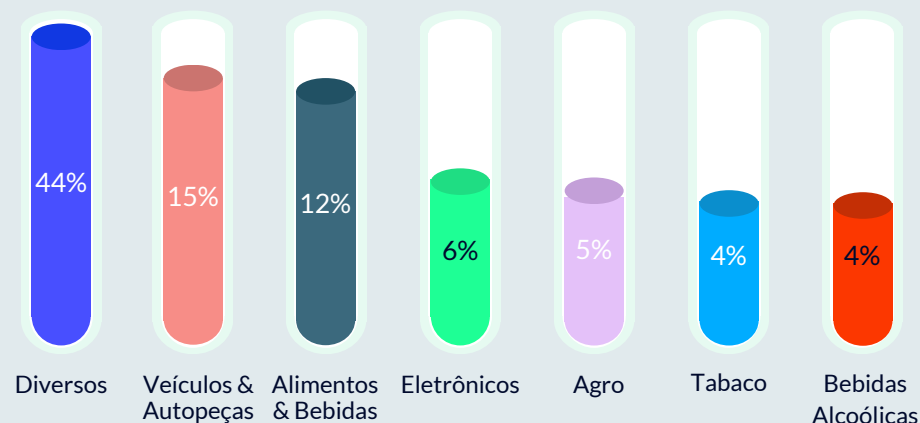

T3-2024 TENDÊNCIAS DE ROUBO DE CARGA

Média de Roubo de Carga por Mês

1349

Média de Roubo de Carga por Dia

45

Número de Roubo de Carga no T3

4,047

Porcentagem de Roubo com o uso de Violência

96.17 %

Roubo de Carga no Brasil por Tipo de Produto

Roubo de Carga no Brasil por Tipo de Evento

Roubo de Carga no Brasil por Dia da Semana

Brasil Roubo de Cargo por Estado

Roubo de Carga no Brasil Por Local