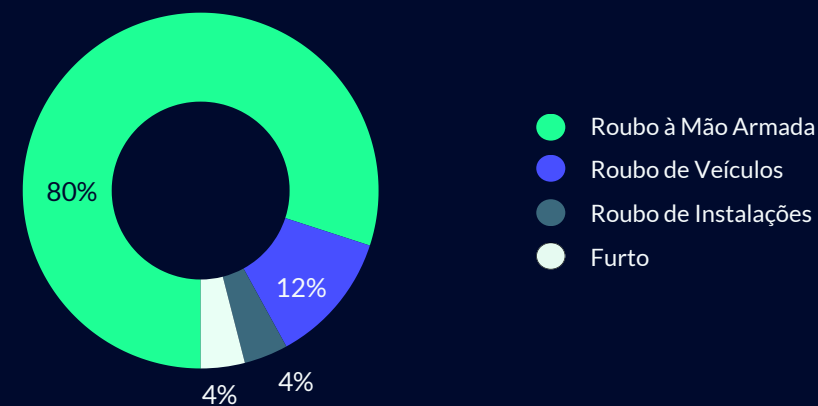

Roubo de Carga no Brasil por Tipo de Evento